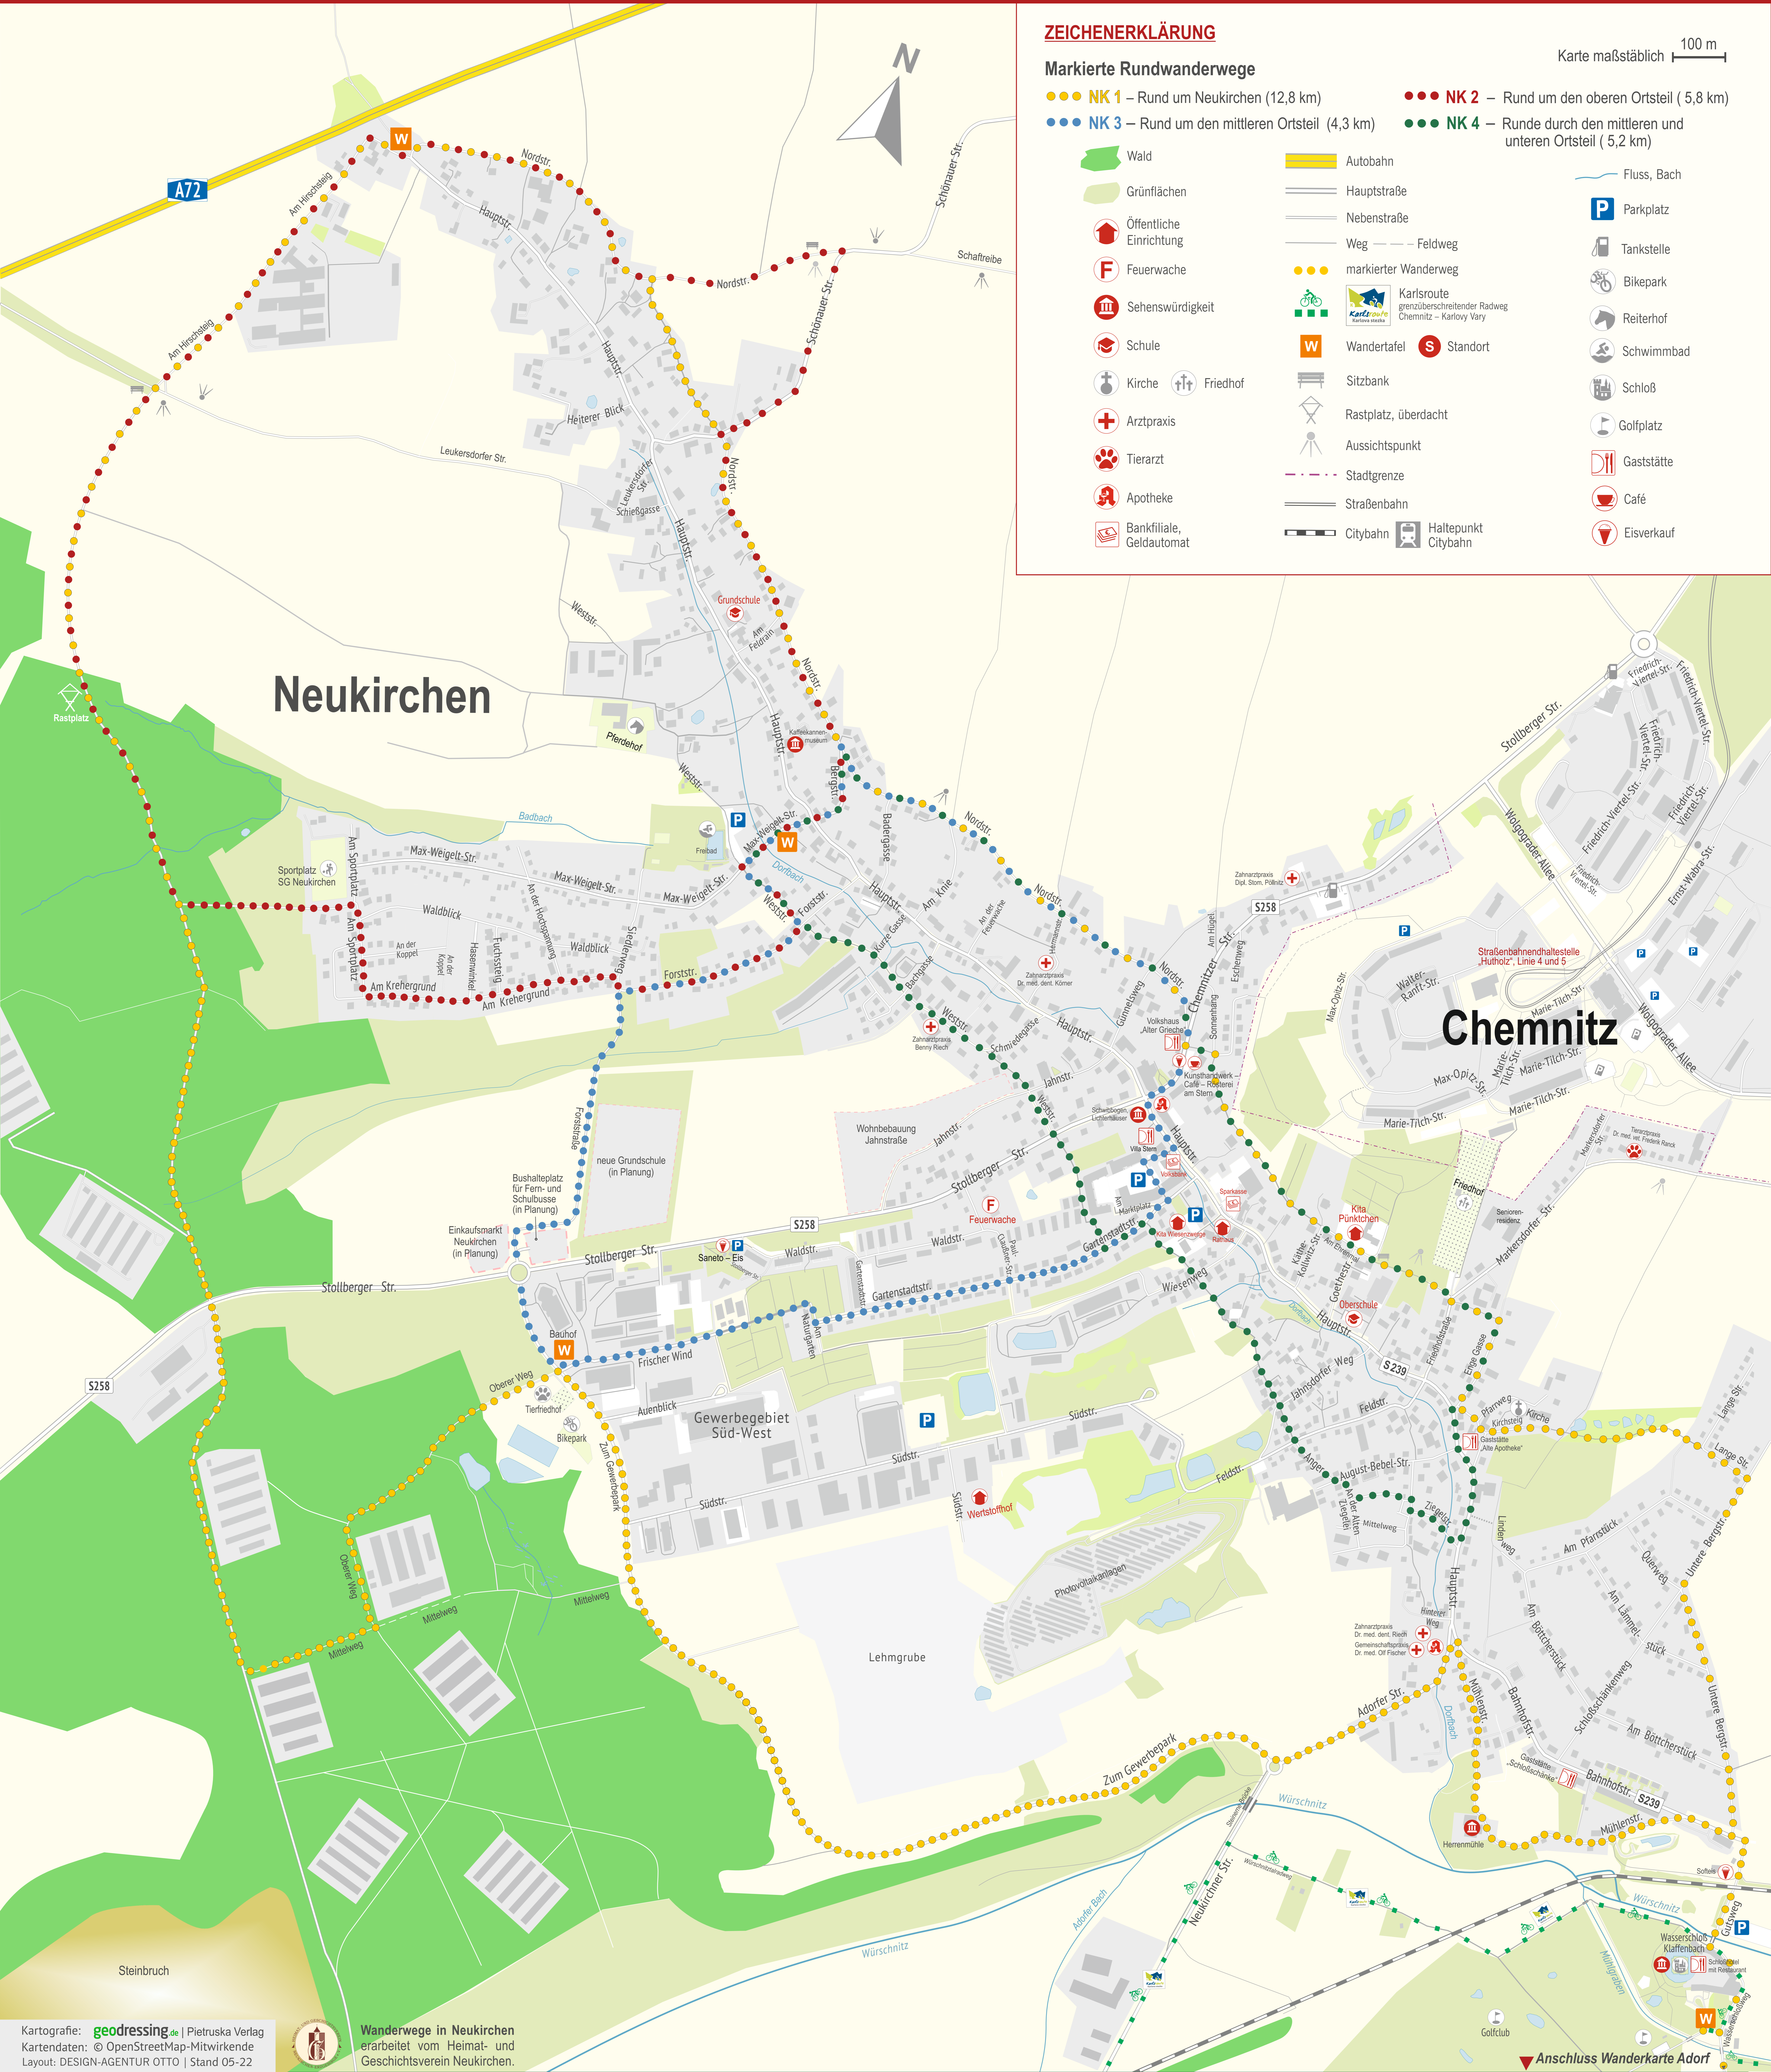

Wanderwege in Neukirchen / Erzgeb.

NEUKIRCHEN ADORF

ZWEI ORTE
EINE GEMEINDE
ECHTE GEMEINSCHAFT